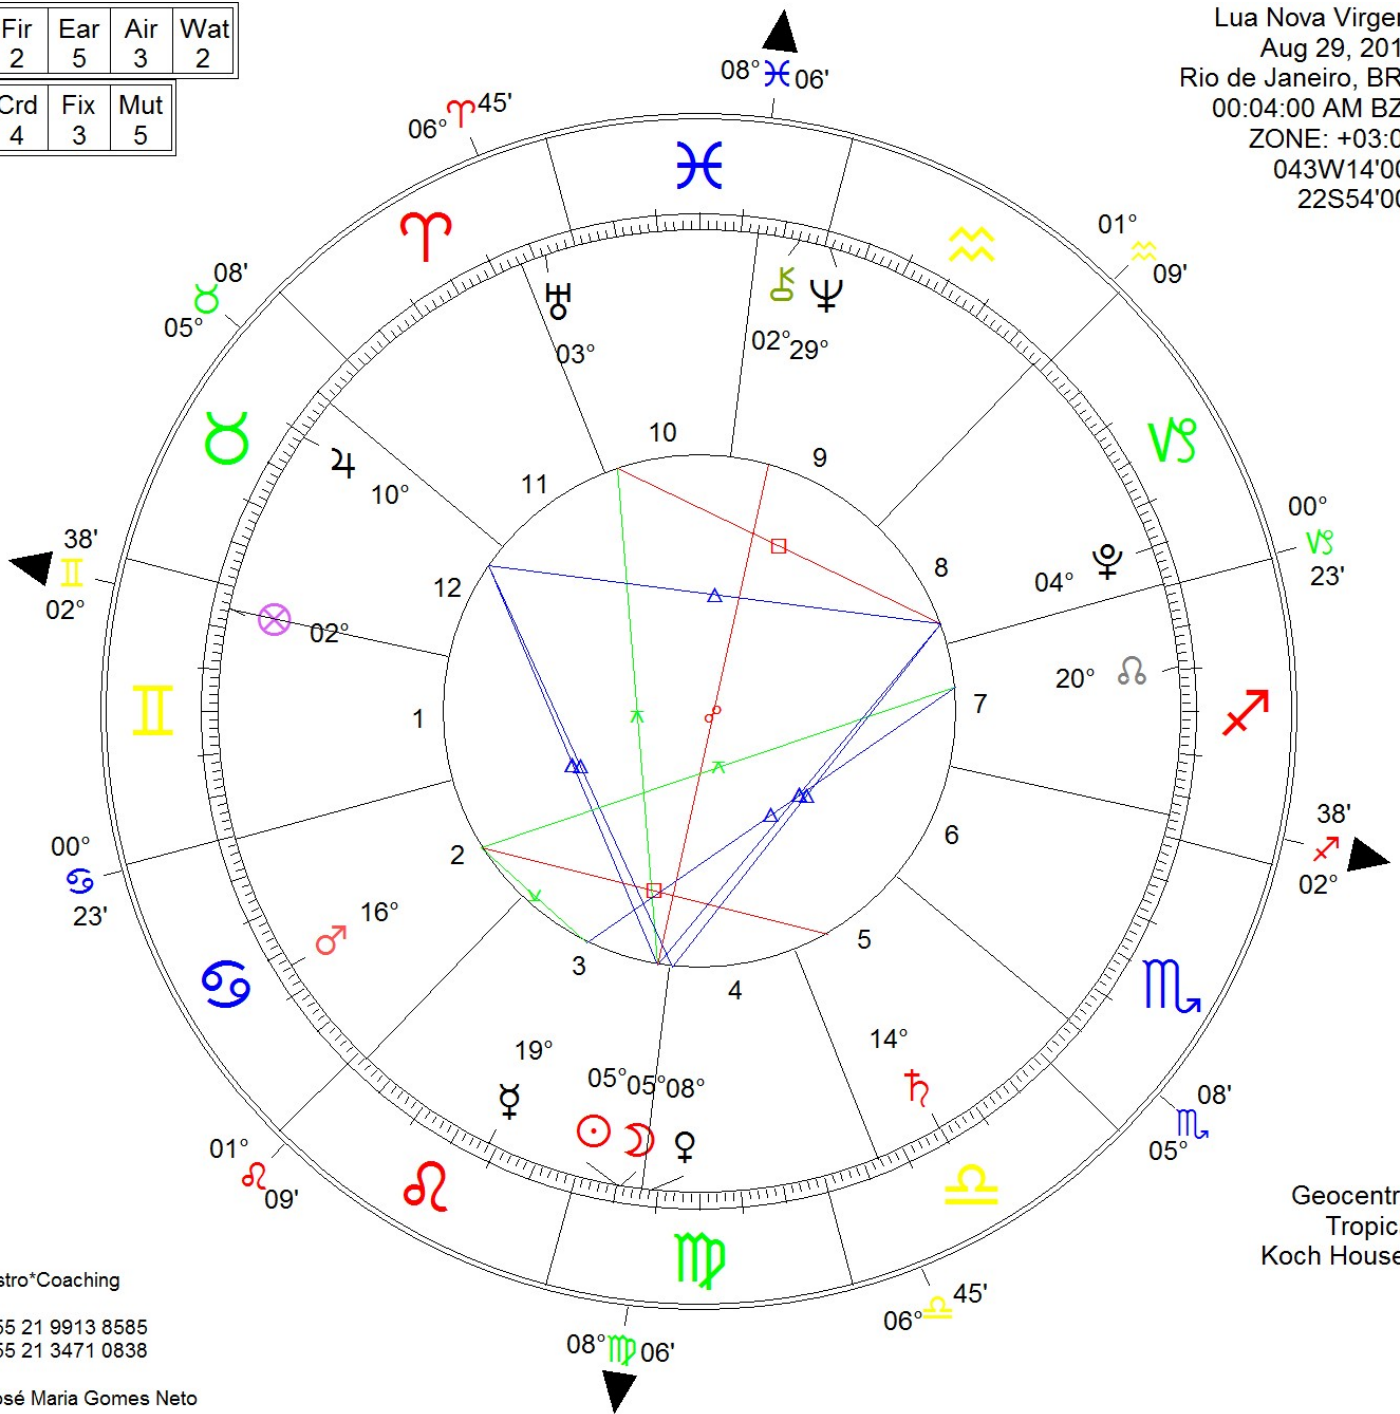

Fir	Ear	Air	Wat
2	5	3	2
Crđ	Fix	Mut	
4	3	5	

Lua Nova Virgem
 Aug 29, 2011
 Rio de Janeiro, BRZ
 00:04:00 AM BZT
 ZONE: +03:00
 043W14'00"
 22S54'00"

Astro*Coaching

+55 21 9913 8585
 +55 21 3471 0838

José Maria Gomes Neto

Julian Day: 2455802.62778
 Obliq. Eclip: +23° 26' 15"
 The 241st day of the year.
 LMT: 00:11:04
 UT: 03:04:00
 UT-LMT: 02:52:56
 ST: 22h39m00s
 RAMC: 339° 45'
 DeltaT: 42.55"
 Planetary Hour: Saturn (♄)
 7th Hour of Sun-Night
 Sunrise (aprox.): 06:10 BZT
 Sunset (aprox.): 17:38 BZT
 Adjusted Calculation Dates
 0h= Jul 13 12h= Jan 11

House	Cusps:
01	02° 17' 38" ♀
02	00° 02' 23" ♃
03	01° 02' 09" ♁
04	08° 06' 06" ♁
05	06° 05' 45" ♁
06	05° 08' 08" ♃
07	02° 07' 38" ♁
08	00° 05' 23" ♃
09	01° 08' 09" ♃
10	08° 06' 06" ♁
11	06° 17' 45" ♁
12	05° 08' 08" ♃

Aspects:			
☽☾	0° 00' a	☽♁♃	2° 33' s
☽♁♃	0° 16' a	☾♁♃	2° 33' s
☽♁♃	0° 29' s	☽♁♃	2° 49' a
☽♁♃	0° 29' s	☽♁♃	2° 49' a
♁♃♃	0° 44' s	♁♃♃	3° 17' s
♁♃♃	1° 00' a	♁♃♃	3° 28' a
♁♃♃	1° 20' s	♁♃♃	3° 28' a
♁♃♃	1° 24' a	♁♃♃	3° 33' a
♁♃♃	1° 26' a	♁♃♃	3° 33' a
♁♃♃	1° 49' s	♁♃♃	3° 57' s
♁♃♃	1° 49' s	♁♃♃	4° 54' a
♁♃♃	1° 59' s	♁♃♃	4° 54' a
♁♃♃	2° 04' s	♁♃♃	5° 23' s
♁♃♃	2° 09' a	♁♃♃	6° 06' s
♁♃♃	2° 20' a	♁♃♃	6° 06' s